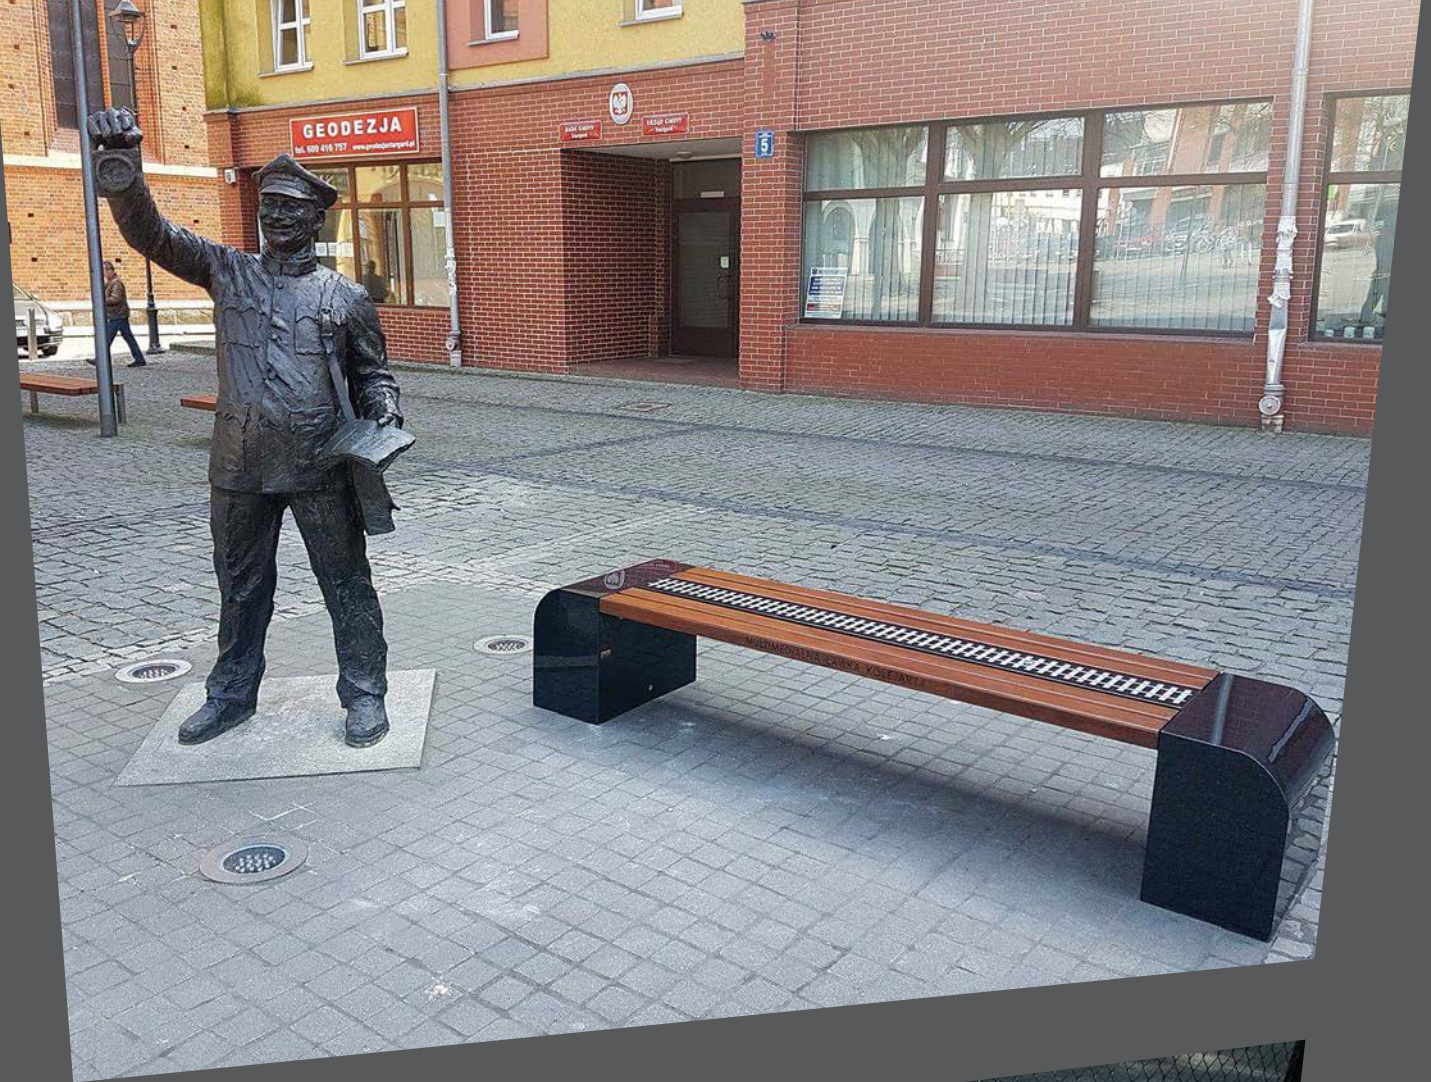

ŁAWKA MULTIMEDIALNA

investim SA
TM

PRODUCENT ARCHITEKTURY MIEJSKIEJ
ROK ZAŁOŻENIA 1990

Ławka z możliwością odtwarzania utworów muzycznych, odczytów, monologów lub przemówień. Składa się z siedziska, podpór oraz urządzenia odtwarzającego i może być wolnostojąca lub przymocowana do podłoża.

Siedzisko może być wykonane z czarnego granitu, drewna, metalu lub połączenia tych materiałów. Może mieć wygrawerowaną krótką inskrypcję lub grafikę.

Podpory mogą być wykonane np. z szarego, czerwonego lub czarnego, polerowanego granitu. Mogą też być z betonu (architektonicznego lub płukanego) lub metalowe (stalowe lub żeliwne).

Urządzenie odtwarzające wyposażone jest we włącznik podświetlany diodą LED. Zasilane jest za pomocą akumulatorów lub prądu stałego. Nagłośnienie zapewniają 2 markowe głośniki.

Istnieje możliwość wykonania indywidualnego projektu.